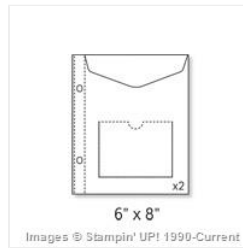

[Variety Pack 6" X 8" \(15.2 X 20.3 Cm\) Project Life Photo Pocket Pages - 135297](#)

Price: \$6.00

[6" X 8" \(15.2 X 20.3 Cm\) Project Life Envelopes Pages - 135874](#)

Price: \$5.00

[Hello December Project Life Card Collection - 135831](#)