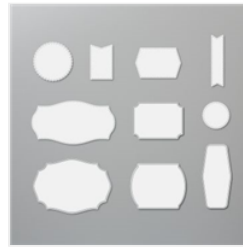

# Supply List

Gesche Preißler  
[geschtempelt@web.de](mailto:geschtempelt@web.de)  
[www.geschtempelt.de](http://www.geschtempelt.de)

Designerpapier  
Stiefmütterchen  
12" X 12" (30,5 X  
30,5 Cm) - 155807

Price: 14,00 €

Stempelset  
Klarsicht Stilvolle  
Stiefmütterchen  
(Deutsch) - 155677

Price: 30,00 €

Stanzformen  
Etiketten Mit Stil -  
152886

Price: 38,00 €

Farbkarton A4  
Lodengrün -  
155575

Price: 10,50 €