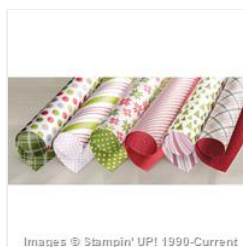

Price: \$8.50

[Whisper White  
Craft Stampin' Pad  
- 101731](#)

Price: \$10.75

[Mossy Meadow  
Classic Stampin'  
Pad - 133645](#)

Price: \$8.00

[Merry Moments  
Designer Series  
Paper - 138450](#)

Price: \$13.75

[White Stampin'  
Chalk Marker -  
132133](#)

Price: \$4.75

[Big Shot - 113439](#)

Price: \$136.00

[Woodgrain  
Textured  
Impressions  
Embossing Folder  
- 127821](#)

Price: \$10.00

[7/16" Natural Trim  
Ribbon - 129287](#)